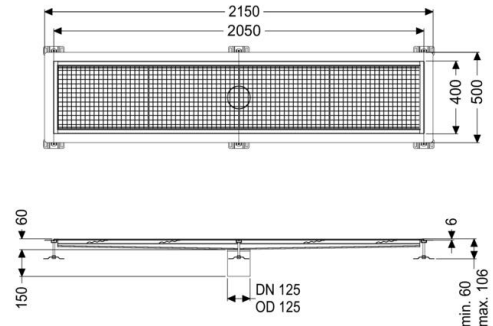

Datenblatt

Kastenrinne Ferrofix Klebeflansch H: 6 mm, 400 x 2050 mm

Artikelinformationen

Artikelnummer: 6240200
 GTIN: 4026092098851
 Preisgruppe: 80

Produktvorteile

- Aus besonders hygienischem und mechanisch hochbelastbarem Edelstahl
- Mit passenden Grundkörpern variabel kombinierbar

Beschreibung

Die Kastenrinne Ferrofix aus Edelstahl mit einer Materialstärke von 1,5 mm (im Tauchbad gebeizt) ist mit geschliffenen Stichtstegen, Längs- und Quergefälle, Standfüßen zur Höhenniveellierung sowie mit Auslaufstutzen aus Edelstahl ausgestattet. Das Rinnenprofil ist passend für dünn-schichtige Bodenbeläge (z.B. Epoxydharz) und hat einen umlaufenden Kleberand (6 mm tief und 50 mm nach außen abgekantet) mit verschweißten Gehrungen. Der Klebeflansch ist auch geeignet zur Anbindung von Abdichtungen.

Allgemeine Merkmale

Nennweite (DN)	125
Außendurchmesser (DA)	125 mm
Klebeflansch Höhe	6 mm

Ausführung

Abdichtung am Aufsatzstück	Klebeflansch (geeignet für Feuchtigkeitssperren)
----------------------------	--

Abmessungen

Höhenverstellbarkeit	
Gewicht netto	33 kg
Gewicht brutto	33 kg
Länge	2050 mm
Breite	400 mm
Höhe	60 mm
Verpackungsmaß Länge	0 mm
Verpackungsmaß Breite	0 mm
Verpackungsmaß Höhe	0 mm

Abdeckungsmerkmale