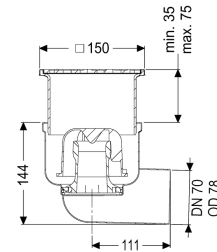

Boden-/Deckenablauf Ferrofix DN 70, seitlich, Schlitzrost

Artikelinformationen

Artikelnummer: 54400.61

GTIN: 4026092056523

Preisgruppe: 70

Produktvorteile

- Aus besonders hygienischem und mechanisch hochbelastbarem Edelstahl
- Hohe Abflussleistung

Beschreibung

Der Boden-/Deckenablauf Ferrofix aus Edelstahl dient der Punktentwässerung und ist mit einem herausnehmbaren Geruchsverschluss aus Edelstahl, einer Lippendichtung und einer Bauzeitschutzabdeckung ausgestattet. Der Auslaufstutzen ist für den Anschluss an SML-Rohre geeignet.

Ausführung

System:	125
Abdichtung am Aufsatzstück:	Anschlussrand
Abdichtung am Grundkörper:	Anschlussrand
Sperrwasserhöhe:	50 mm

Allgemeine Merkmale

Norm:	EN 1253-1
Nennweite (DN):	70
Außendurchmesser (DA):	78 mm
ATEX zertifiziert:	nein
Geruchsverschluss:	inklusive

Abmessungen

Gewicht netto:	2,04 kg
Gewicht brutto:	2,41 kg
Art der Höhenverstellbarkeit:	teleskopisches Aufsatzstück
Länge:	181 mm
Breite:	142 mm
Verpackungsmaß Länge:	390 mm

Verpackungsmaß Breite:	190 mm
Verpackungsmaß Höhe:	310 mm
Behälter/Grundkörper	
Auslauf Anzahl:	1
Material Grundkörper:	Edelstahl 1.4301 (V2A)
Stützen Ausführung:	waagrecht
Abdeckungsmerkmale	
Abdeckungsart:	Schlitzrost
Abdeckung Material:	Edelstahl 1.4301 (V2A)
Abdeckung Breite:	138 mm
Abdeckung Länge:	138 mm
Verriegelung:	verschraubt
Belastungsklasse:	L 15 (EN 1253-1)
Rutschhemmklasse:	R11 nach DIN 51130; C nach DIN 51097
Rahmen Breite:	150 mm
Rahmen Länge:	150 mm
Aufsatzstück:	höhenverstellbar
Aufsatzstück Material:	ABS