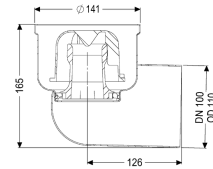

Grundkörper Ferrofix Sys 125, DN 100, Auslauf seitlich

Artikelinformationen

Artikelnummer: 54420
 GTIN: 4026092053621
 Preisgruppe: 70

Produktvorteile

- Aus besonders hygienischem und mechanisch hochbelastbarem Edelstahl
- Mit Aufsatzstücken variabel kombinierbar

Beschreibung

Der Grundkörper Ferrofix aus Edelstahl dient in Kombination mit einem Aufsatzstück im System 125 der Punktentwässerung und ist mit einem herausnehmbaren Geruchsverschluss und einer Bauzeitschutzabdeckung ausgestattet. Der Auslaufstutzen ist für den Anschluss an SML-Rohre geeignet.

Ausführung

System:	125
Abdichtung am Grundkörper:	Anschlussrand
Sperrwasserhöhe:	50 mm

Allgemeine Merkmale

Norm:	EN 1253-1
Nennweite (DN):	100
Außendurchmesser (DA):	110 mm
ATEX zertifiziert:	nein
Geruchsverschluss:	inklusive

Abmessungen

Gewicht netto:	1,23 kg
Gewicht brutto:	1,34 kg
Länge:	196 mm
Breite:	142 mm
Höhe:	165 mm
Verpackungsmaß Länge:	200 mm
Verpackungsmaß Breite:	200 mm

Verpackungsmaß Höhe:	175 mm
Behälter/Grundkörper	
Auslauf Anzahl:	1
Material Grundkörper:	Edelstahl 1.4301 (V2A)
Stutzen Ausführung:	waagrecht