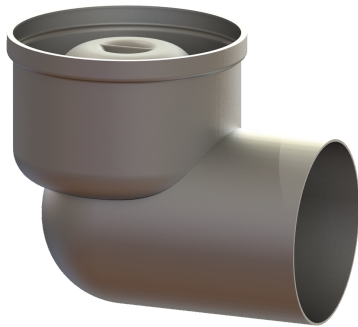

Grundkörper Ferrofix Sys 125, DN 100, Auslauf seitlich

Artikelinformationen

Artikelnummer: 54420
 GTIN: 4026092053621
 Preisgruppe: 70

Produktvorteile

- Aus besonders hygienischem und mechanisch hochbelastbarem Edelstahl
- Mit Aufsatzstücken variabel kombinierbar

Beschreibung

Der Grundkörper Ferrofix aus Edelstahl dient in Kombination mit einem Aufsatzstück im System 125 der Punktentwässerung und ist mit einem herausnehmbaren Geruchsverschluss und einer Bauzeitschutzabdeckung ausgestattet. Der Auslaufstutzen ist für den Anschluss an SML-Rohre geeignet.

Ausführung

System:	125
Abdichtung am Grundkörper:	Anschlussrand
Sperrwasserhöhe:	50 mm

Allgemeine Merkmale

Norm:	EN 1253-1
Nennweite (DN):	100
Außendurchmesser (DA):	110 mm
ATEX zertifiziert:	nein
Geruchsverschluss:	inklusive

Abmessungen

Gewicht netto:	1,23 kg
Gewicht brutto:	1,34 kg
Länge:	196 mm
Breite:	142 mm
Höhe:	165 mm
Verpackungsmaß Länge:	200 mm
Verpackungsmaß Breite:	200 mm

Verpackungsmaß Höhe:	175 mm
Behälter/Grundkörper	
Auslauf Anzahl:	1
Material Grundkörper:	Edelstahl 1.4301 (V2A)
Stutzen Ausführung:	waagrecht