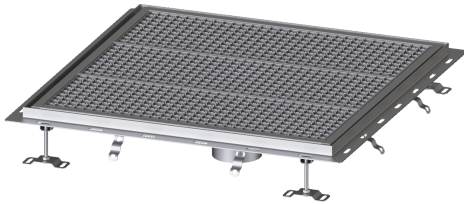

Bodenwanne Ferrofix m. Fliesenanschlusswinkel, 800 x 800 mm

Artikelinformationen

Artikelnummer: 6380800

GTIN: 4026092099469

Preisgruppe: 80

Produktvorteile

- Aus besonders hygienischem und mechanisch hochbelastbarem Edelstahl
- Mit passenden Grundkörpern variabel kombinierbar

Beschreibung

Die Bodenwanne Ferrofix aus Edelstahl mit einer Materialstärke von 2,0 mm (im Tauchbad gebeizt) ist mit geschliffenen Sichtstegen, Längs- und Quergefälle, Standfüßen zur Höhennivellierung sowie mit Auslaufstutzen aus Edelstahl ausgestattet. Das Rinnenprofil ist passend für thermisch hochbelastete Einbausituationen. Der Fliesenanschlusswinkel dient zum Schutz gegen Fliesenbruch im Randbereich.

Ausführung

Abdichtung am Aufsatzstück: Fliesenanschlusswinkel

Allgemeine Merkmale

Nennweite (DN): 125
 Außendurchmesser (DA): 125 mm

Abmessungen

Länge: 800 mm
 Breite: 800 mm
 Höhe: 60 mm

Abdeckungsmerkmale

Abdeckungsart: Gitterrost
 Abdeckung Farbe: silber
 Verriegelung: eingelegt
 Belastungsklasse: L 15 (EN 1253-1)

Rutschhemmklasse:
Aufsatzstück Material:

R12 nach DIN 51130; C nach DIN 51097
Edelstahl 1.4301 (V2A)