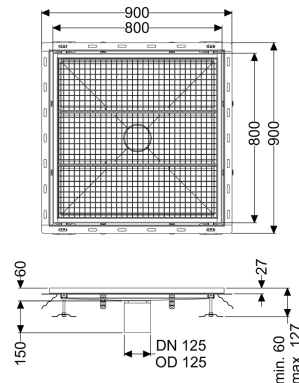

Bodenwanne Ferrofix m. Fliesenanschlusswinkel, 800 x 800 mm

Artikelinformationen

Artikelnummer: 6380800

GTIN: 4026092099469

Preisgruppe: 80

Produktvorteile

- Aus besonders hygienischem und mechanisch hochbelastbarem Edelstahl
- Mit passenden Grundkörpern variabel kombinierbar

Beschreibung

Die Bodenwanne Ferrofix aus Edelstahl mit einer Materialstärke von 2,0 mm (im Tauchbad gebeizt) ist mit geschliffenen Sichtstegen, Längs- und Quergefälle, Standfüßen zur Höhennivellierung sowie mit Auslaufstutzen aus Edelstahl ausgestattet. Das Rinnenprofil ist passend für thermisch hochbelastete Einbausituationen. Der Fliesenanschlusswinkel dient zum Schutz gegen Fliesenbruch im Randbereich.

Ausführung

Abdichtung am Aufsatzstück: Fliesenanschlusswinkel

Allgemeine Merkmale

Nennweite (DN): 125
 Außendurchmesser (DA): 125 mm

Abmessungen

Länge: 800 mm
 Breite: 800 mm
 Höhe: 60 mm

Abdeckungsmerkmale